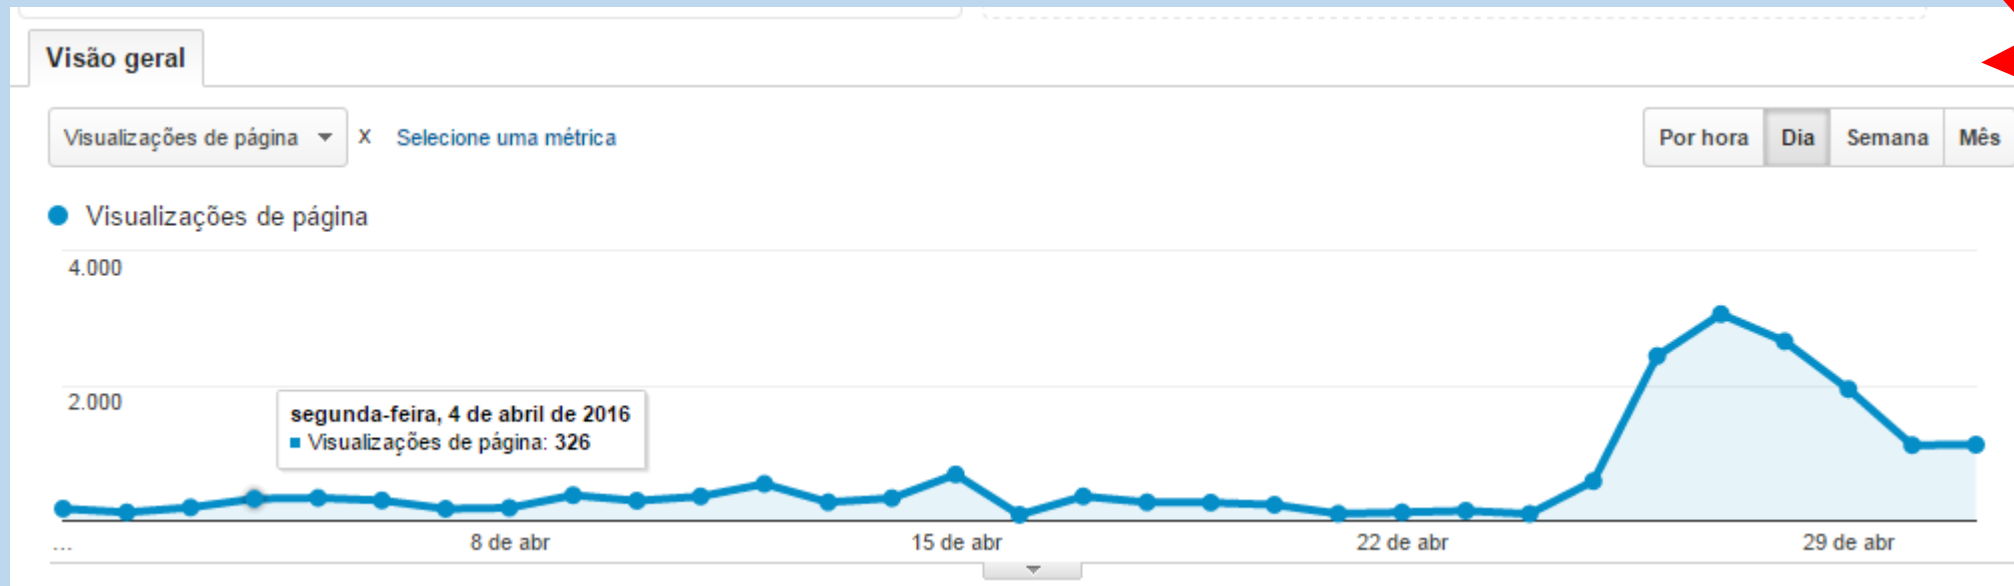

“Com as temperatura mínimas atípicas e chuvas volumosas em toda a região em um único dia, bateu recorde de acessos nestes dias chegando a registrar no dia 27 de abril de 2016 um total de 3.058 visualizações de páginas proveniente de 408 Internautas diferentes.”

460

650